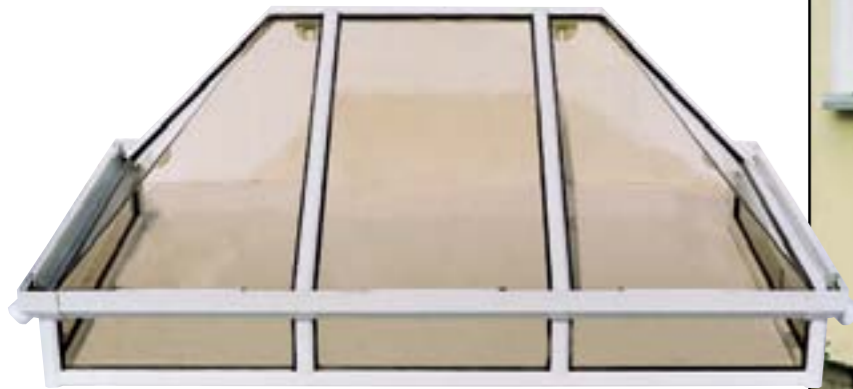

Modell Amsterdam I

Standardfarbe RAL 9016 weiß
Standardfüllung Plexiglas bronze